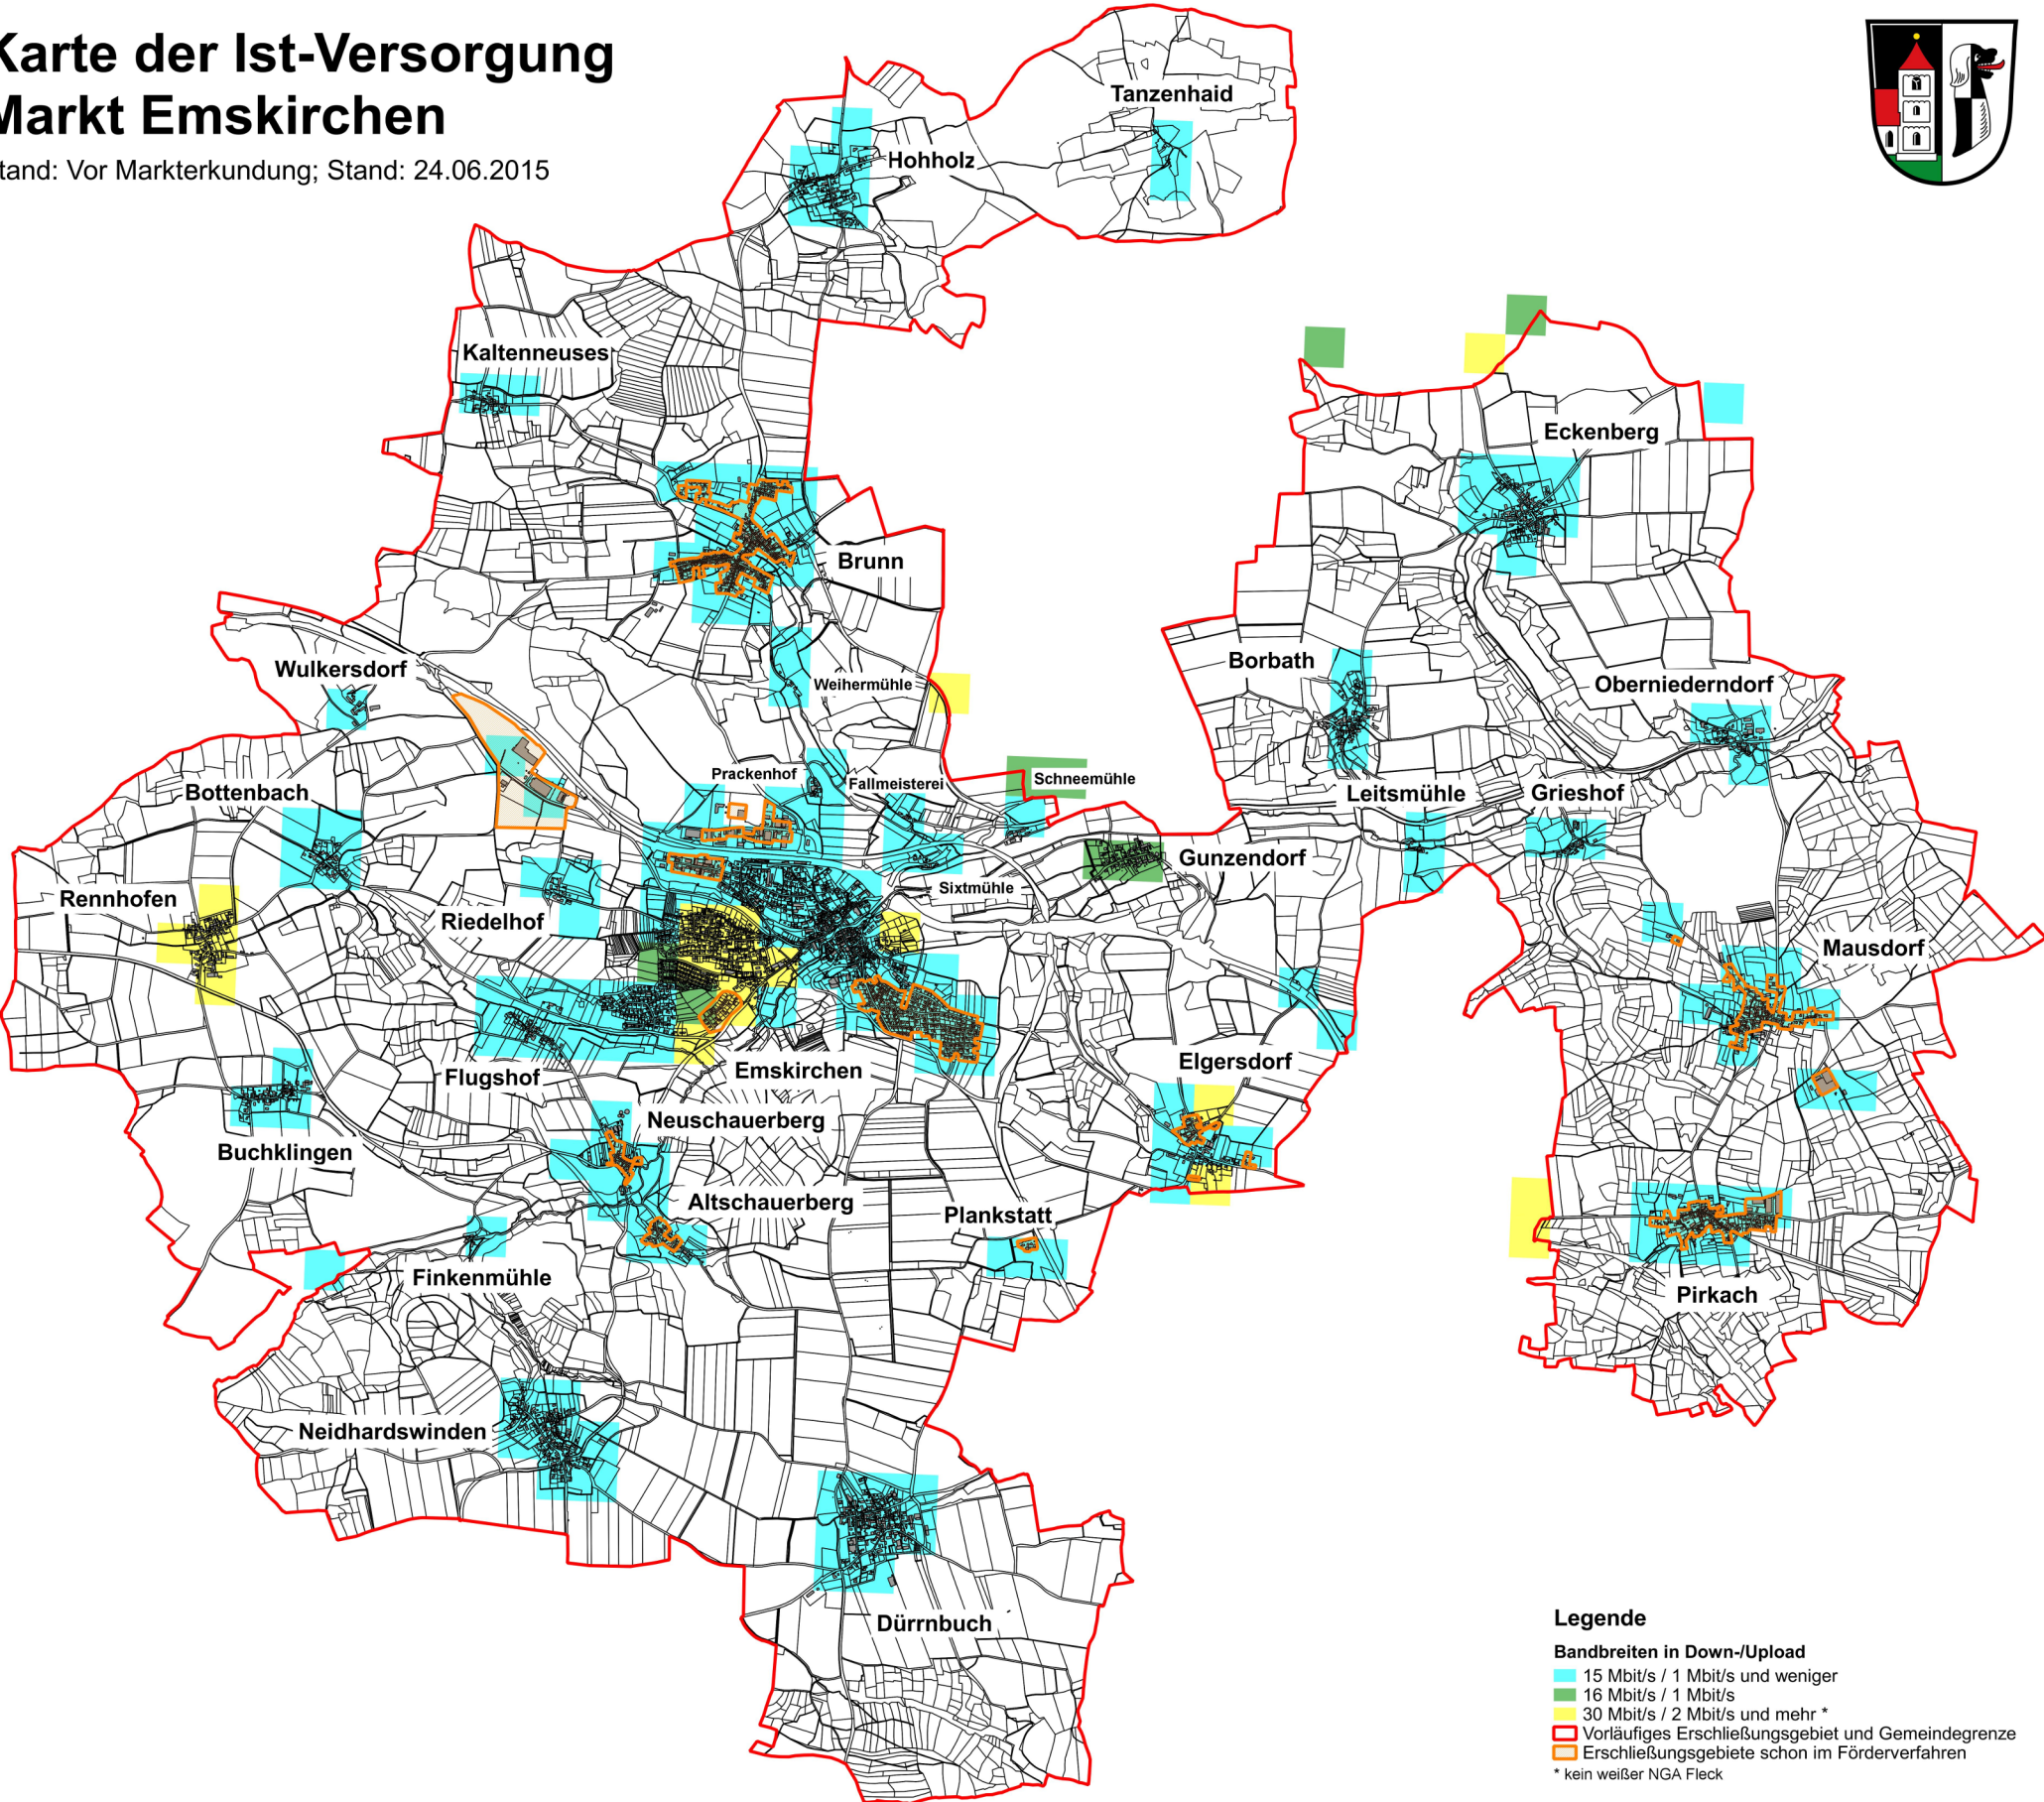

# Karte der Ist-Versorgung Markt Emskirchen

Stand: Vor Markterkundung; Stand: 24.06.2015

### Legende

- Bandbreiten in Down-/Upload**
- 15 Mbit/s / 1 Mbit/s und weniger
  - 16 Mbit/s / 1 Mbit/s
  - 30 Mbit/s / 2 Mbit/s und mehr \*
  - Vorläufiges Erschließungsgebiet und Gemeindegrenze
  - Erschließungsgebiete schon im Förderverfahren
- \* kein weißer NGA Fleck