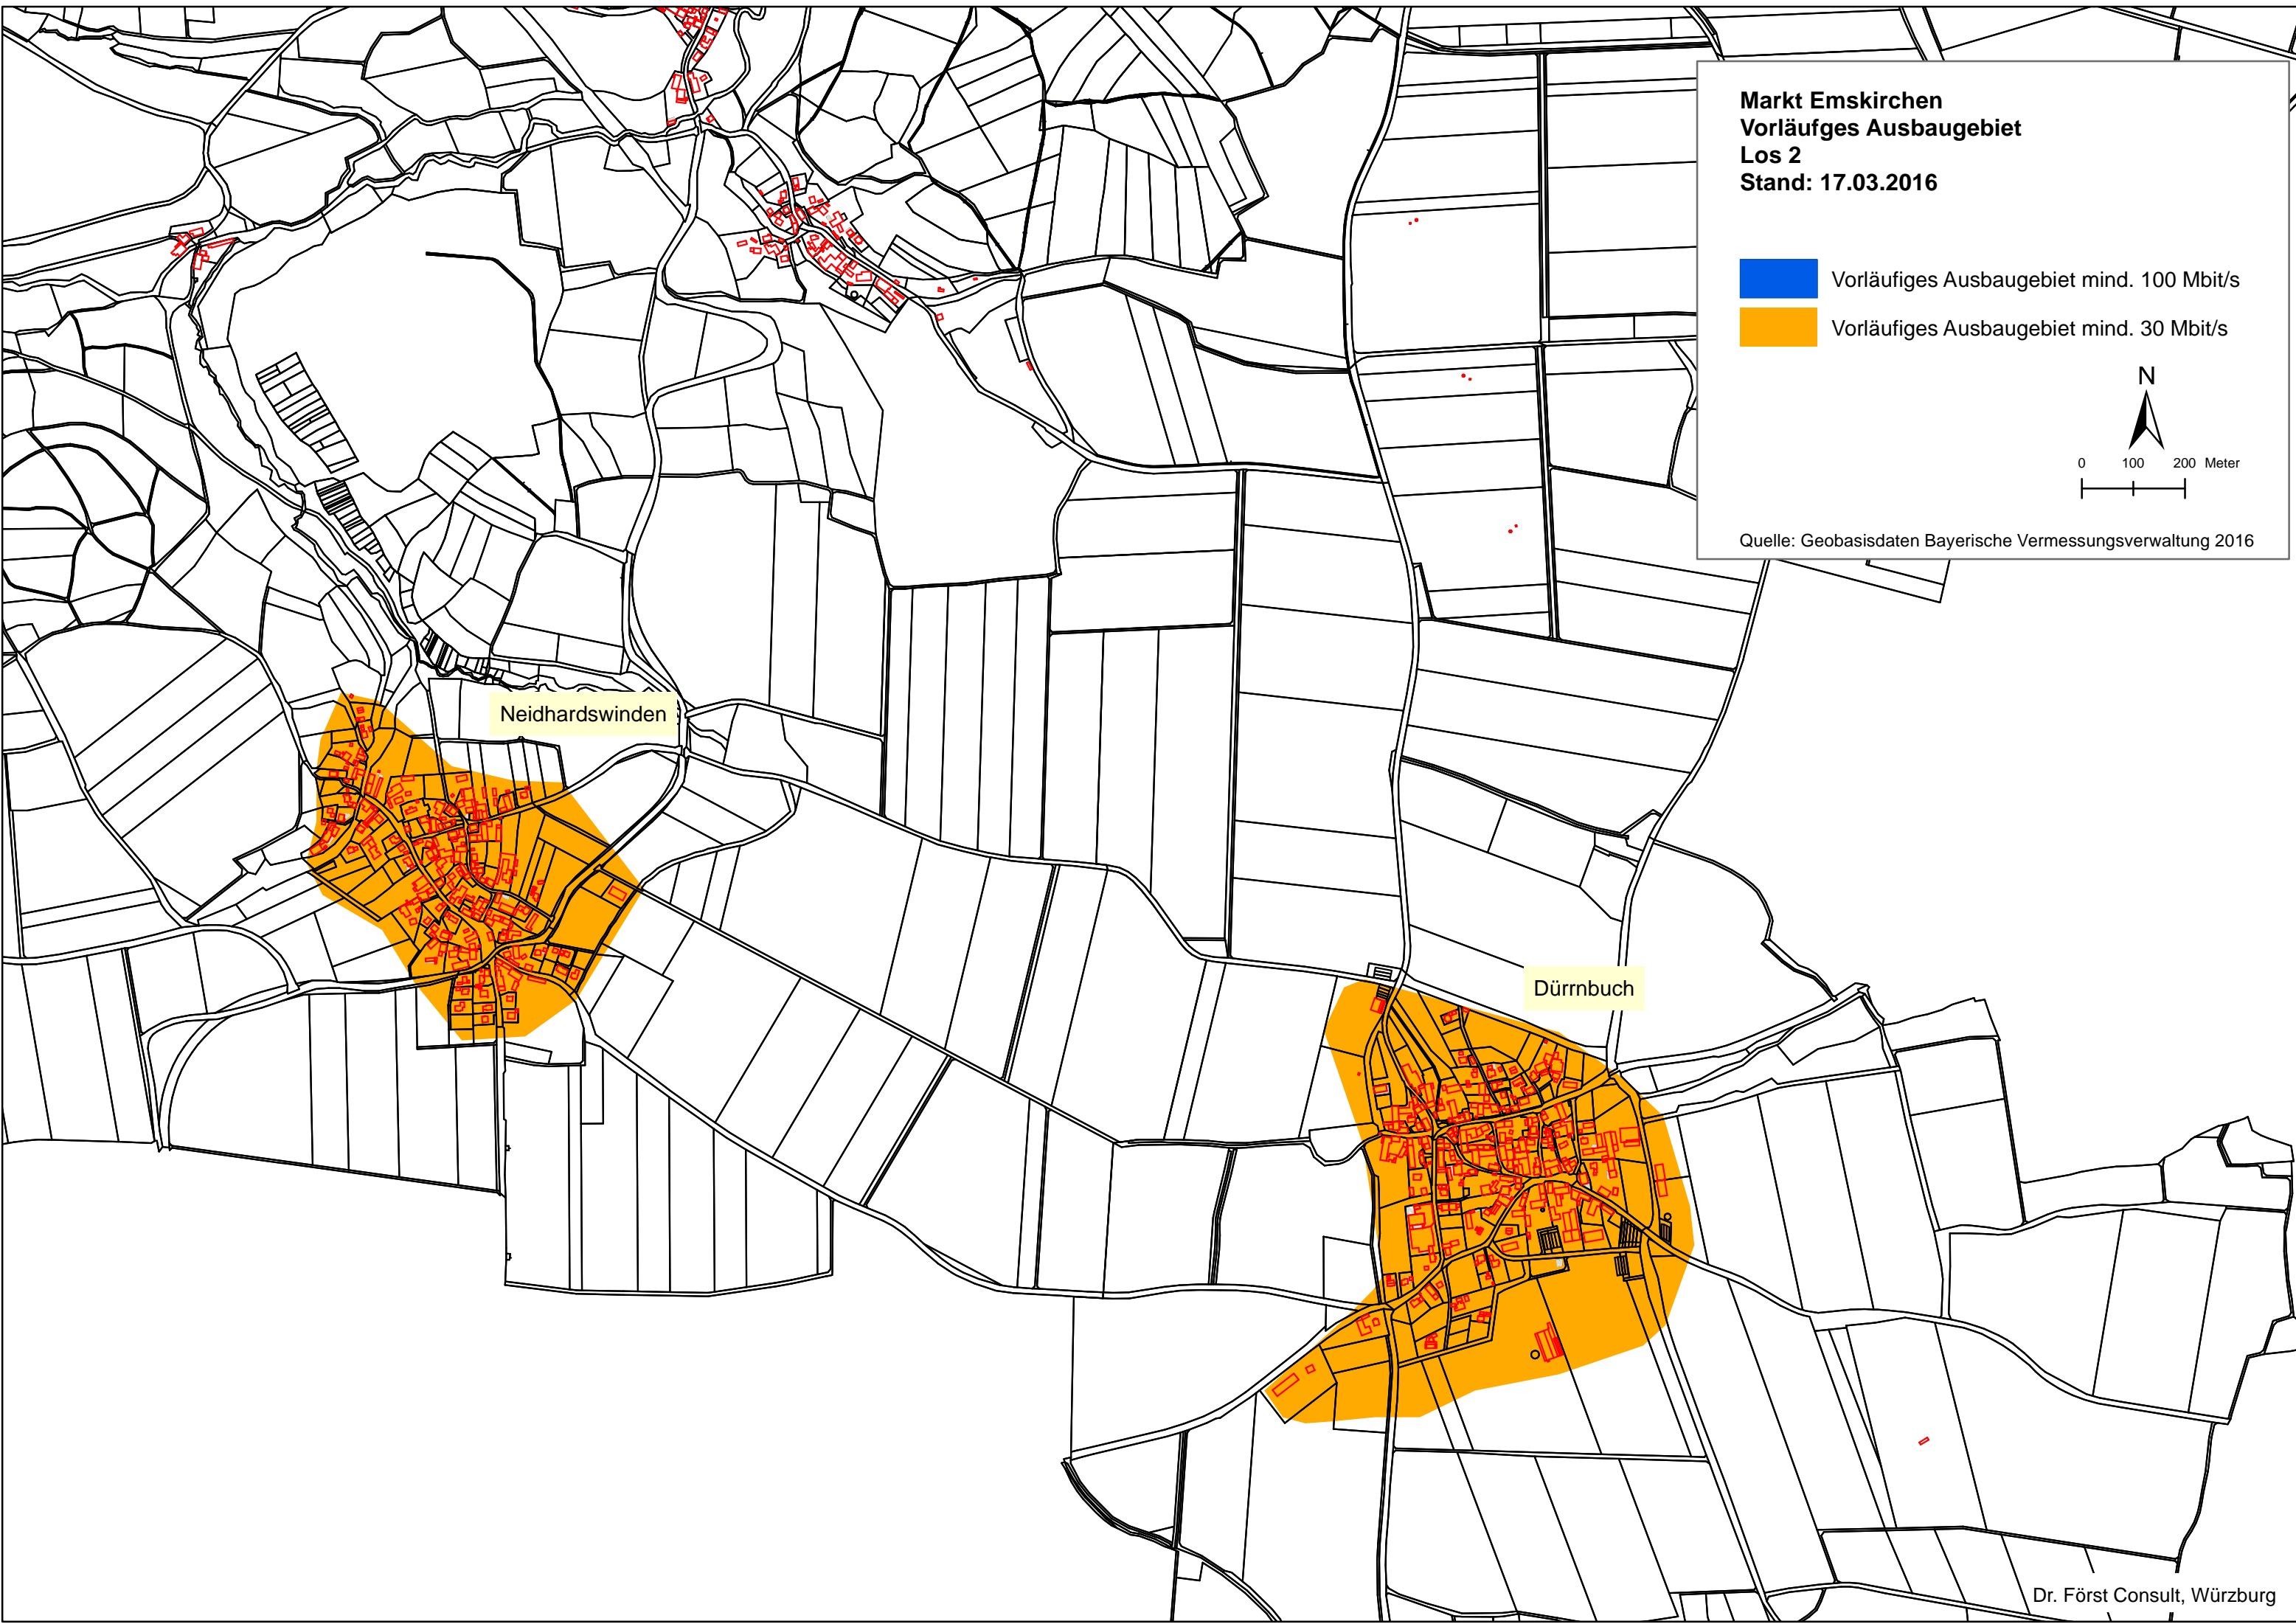

**Markt Emskirchen  
Vorläufiges Ausbaugesbiet  
Los 2  
Stand: 17.03.2016**

-  Vorläufiges Ausbaugesbiet mind. 100 Mbit/s
-  Vorläufiges Ausbaugesbiet mind. 30 Mbit/s

Quelle: Geobasisdaten Bayerische Vermessungsverwaltung 2016

Neidhardswinden

Dürrnbuch