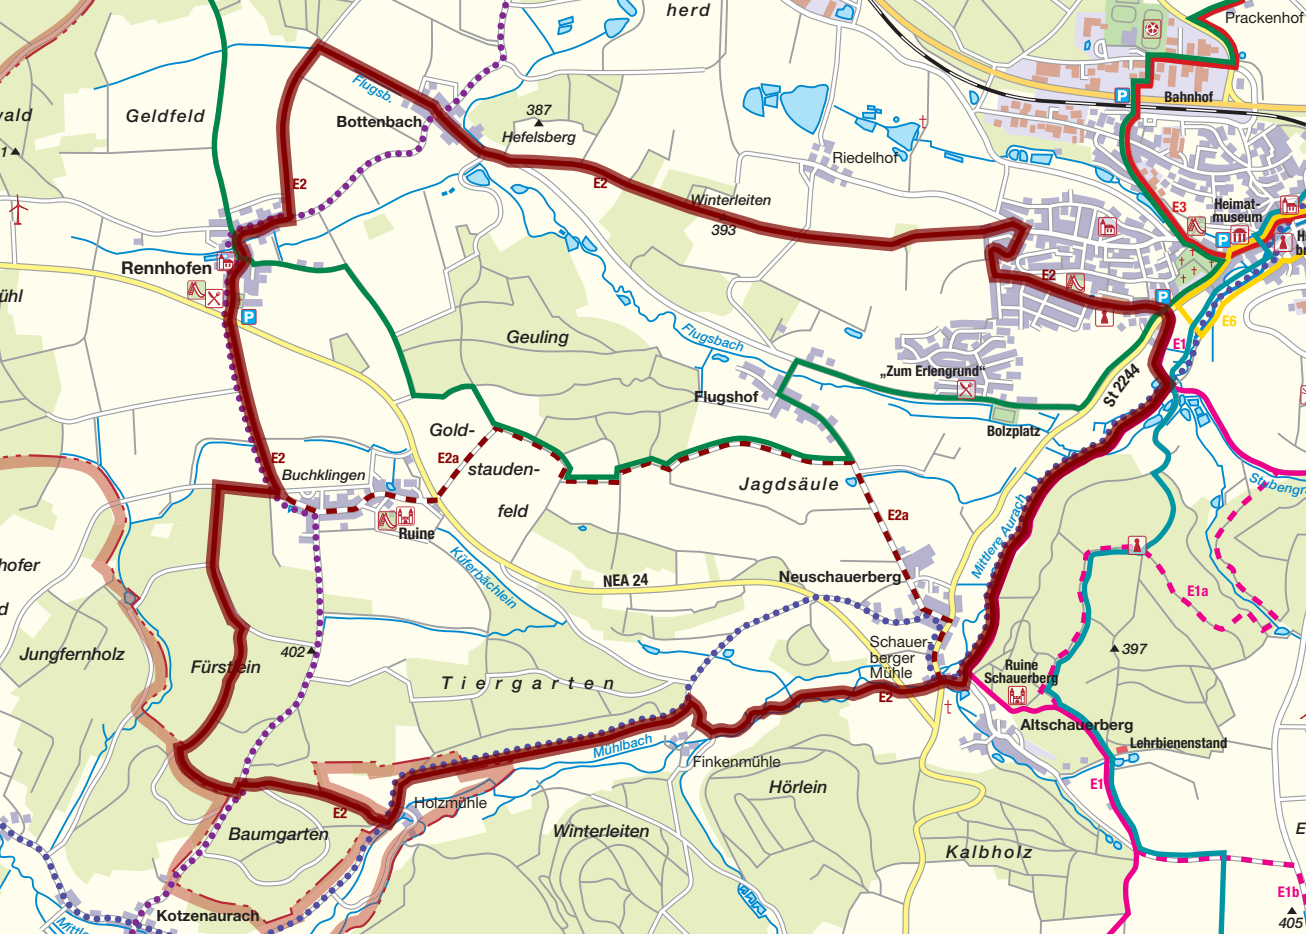

EMSKIRCHEN
MARKT

381

Heimat-museum

Herkules-brunnen

E2

E3

E6

E6