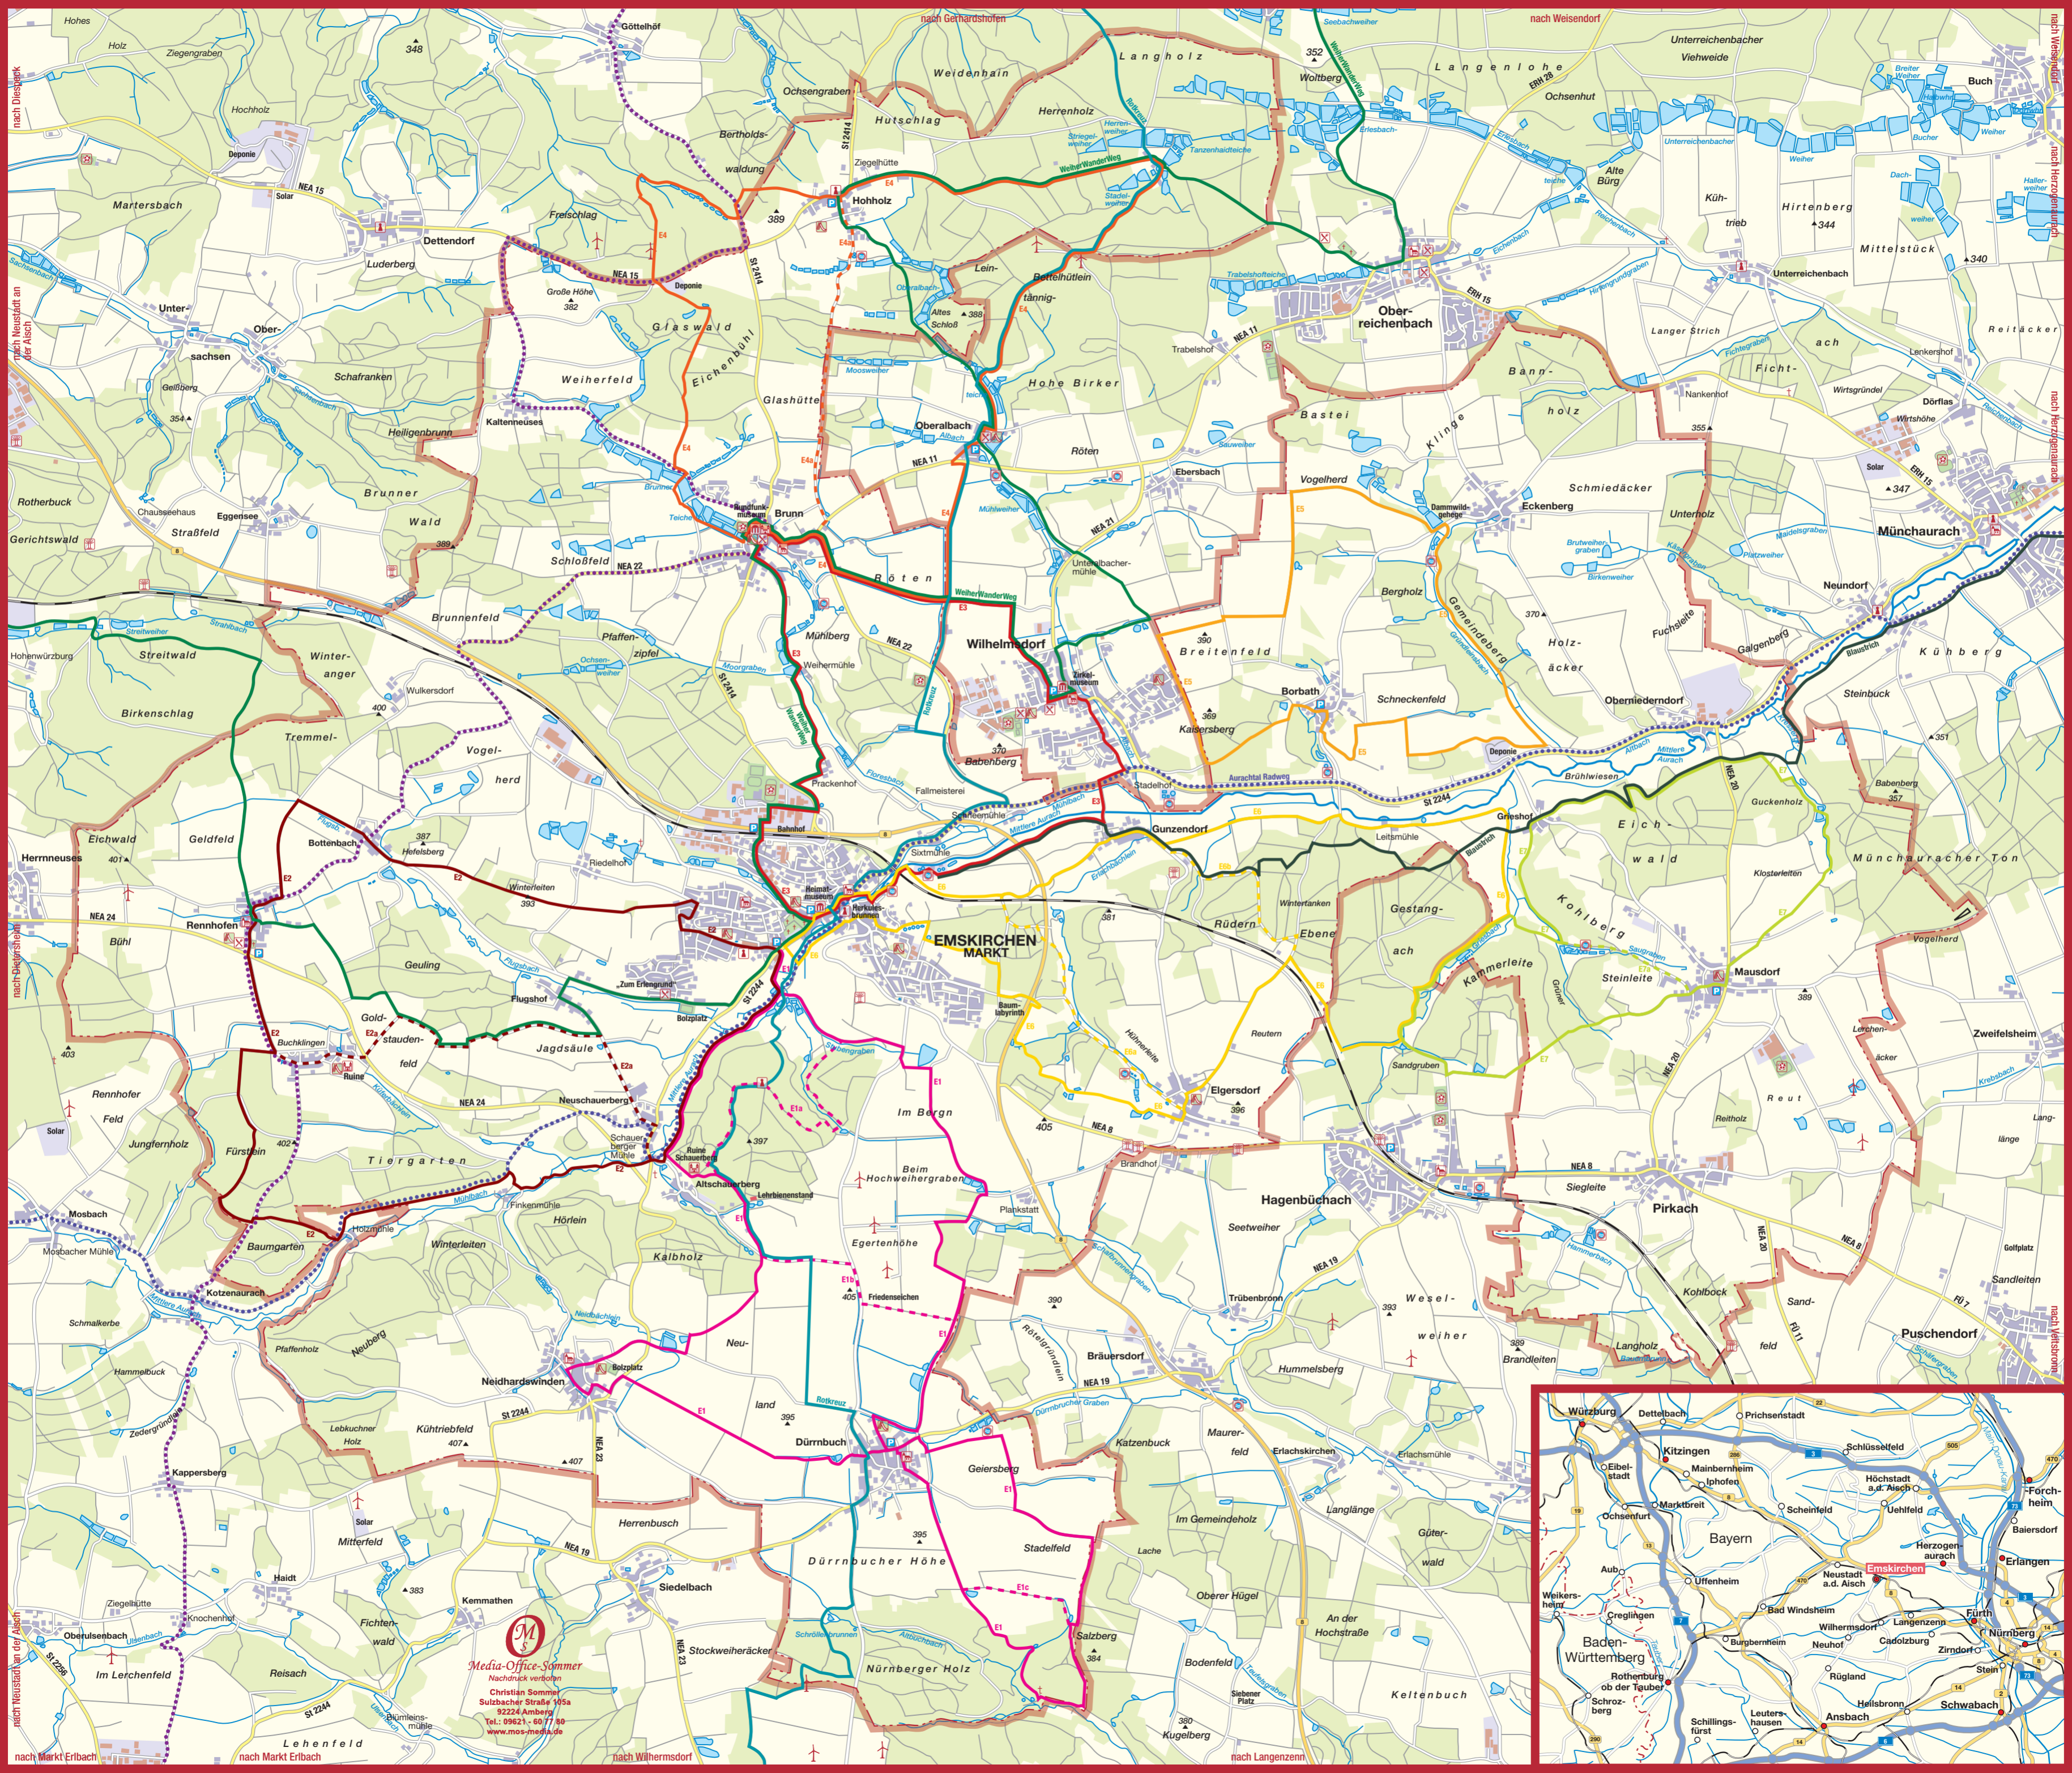

Fränkischer
Karpfenradweg

Wanderwege

E1 (Länge 18 km)

E2 (Länge 12 km)

E3 (Länge 12 km)

E4 (Länge 13 km)

E5 (Länge 8 km)

E6 (Länge 15 km)

E7 (Länge 10 km)

Blaustrich

(FAV-Wanderweg)

WeiherWanderWeg

Rotkreuz (FAV-
Wanderweg)

Media-Office-Sommer
Nachdruck verboten
Christian Sommer
Sulzbacher Straße 105a
92224 Amberg
Tel.: 09221 - 60 77 80
www.mos-media.de

Brandhof

Bahnhof

Heimat-
museum

Herkules-
brunnen

Baum-
labyrinth

Hühner-
leiter

Wintertanken

Ebene