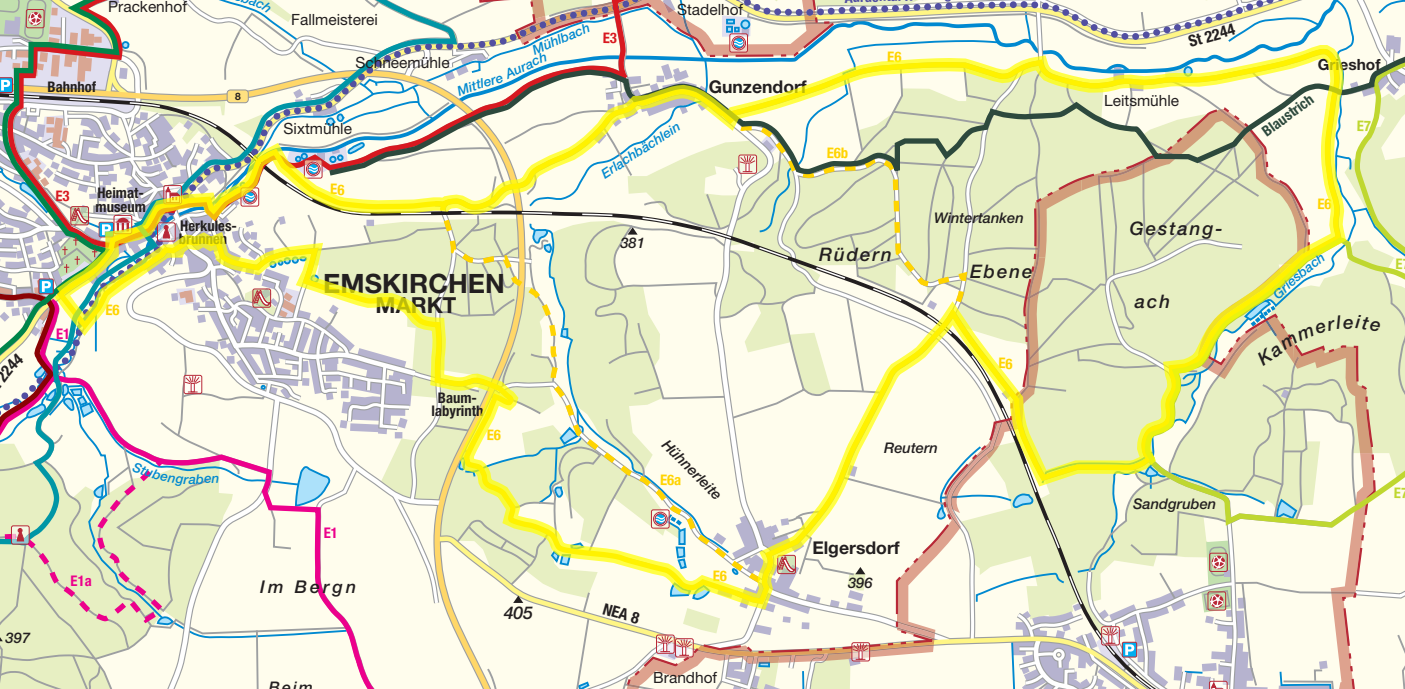

Fränkischer
Karpfenradweg

Wanderwege

E1 (Länge 18 km)

E2 (Länge 12 km)

E3 (Länge 12 km)

E4 (Länge 13 km)

E5 (Länge 8 km)

E6 (Länge 15 km)

E7 (Länge 10 km)

Blaustrich

(FAV-Wanderweg)

WeiherWanderWeg

Rotkreuz (FAV-
Wanderweg)

Media-Office-Sommer
Nachdruck verboten
Christian Sommer
Sulzbacher Straße 105a
92224 Amberg
Tel.: 09221 - 60 77 80
www.mos-media.de

**EMSKIRCHEN
MARKT**

Gunzendorf

Grieshof

Rüdern

Gestang-
ach

Reutern

Elgersdorf

Im Bergn

Brandhof

Bahnhof

Heimat-
museum

Herkules-
brunnen

Baum-
labyrinth

Hühner-
leiter

Wintertanken

Ebene