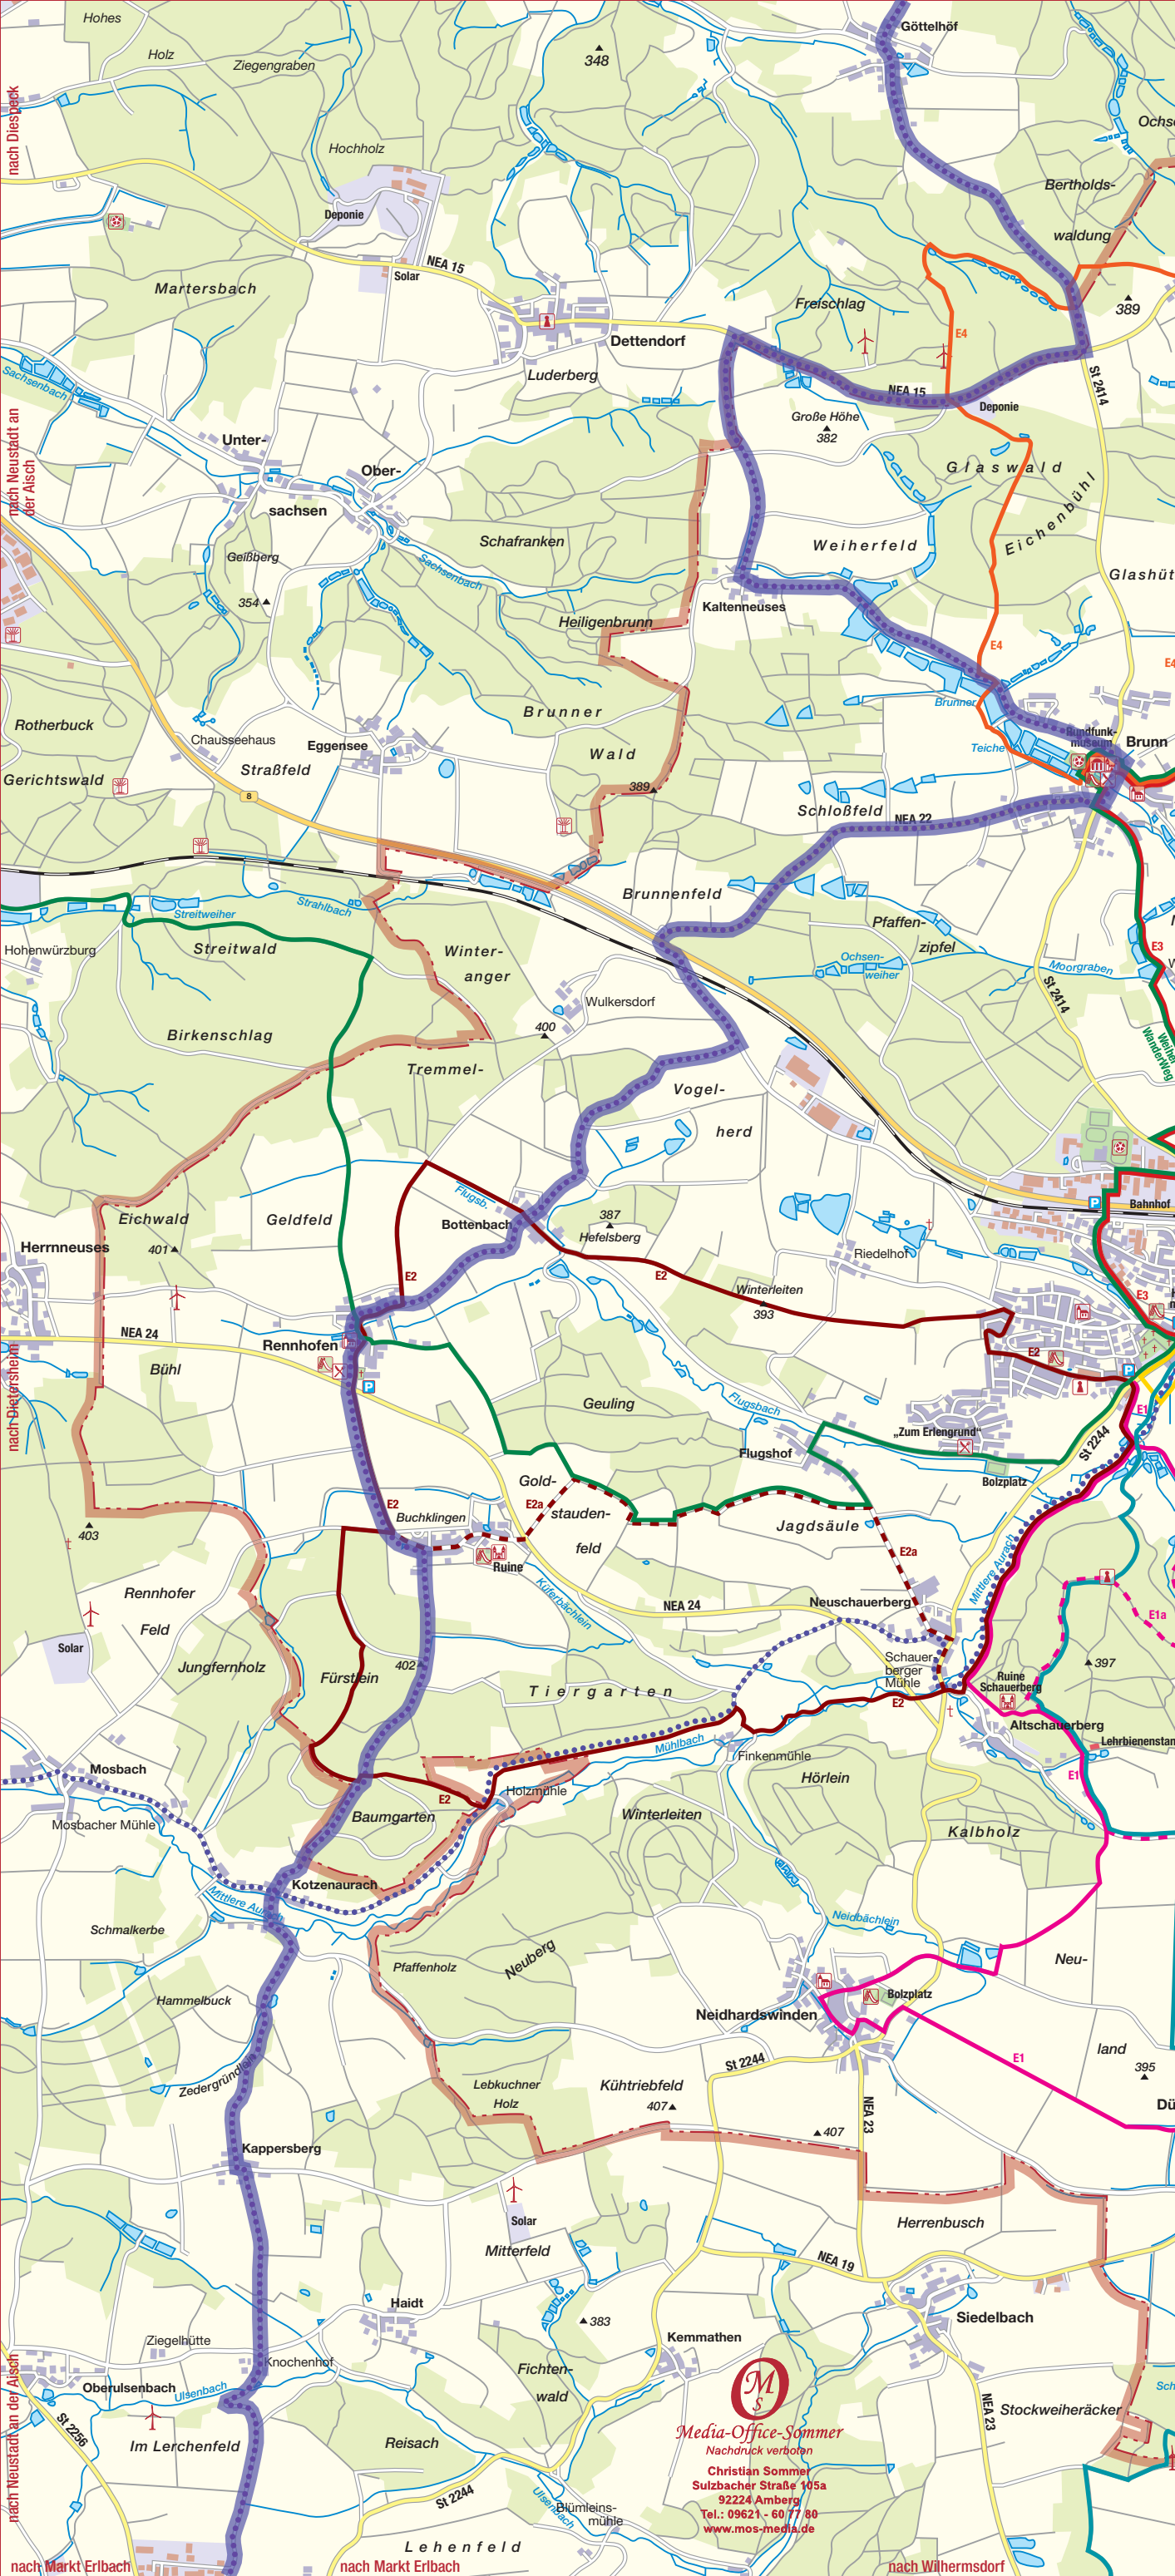

Media-Office-Sommer
Nachdruck verboten
Christian Sommer
Sulzbacher Straße 105a
92224 Amberg
Tel.: 09621 - 60 77 80
www.mos-media.de

nach Markt Erlbach

nach Markt Erlbach

nach Wilhelmsdorf

nach Markt Erlbach

nach Markt Erlbach

nach Markt Erlbach

nach Markt Erlbach

nach Markt Erlbach

nach Markt Erlbach

nach Markt Erlbach

nach Markt Erlbach