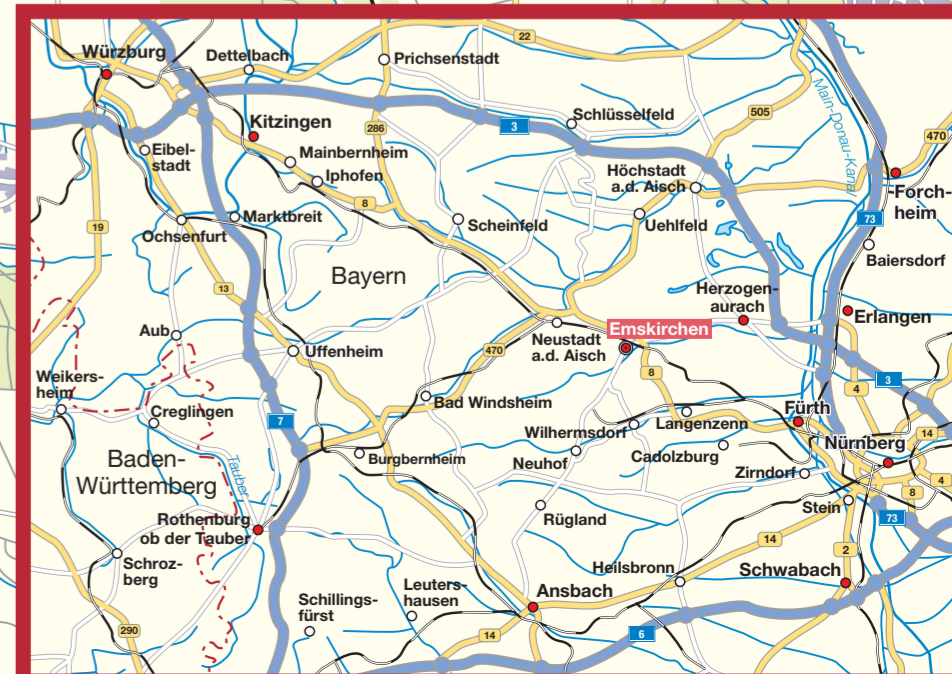

E7 (Länge 10 km)

Blaustrich

(FAV-Wanderweg)

WeiherWanderWeg

Rotkreuz (FAV-
Wanderweg)

Media-Office-Sommer
Nachdruck verboten
Christian Sommer
Sulzbacher Straße 105a
92224 Amberg
Tel.: 09221 - 60 77 80
www.mos-media.de

**EMSKIRCHEN
MARKT**

Gunzendorf

Grieshof

Rüdern

Gestang-
ach

Reutern

Elgersdorf

Im Bergn

Brandhof

Bahnhof

Heimat-
museum

Herkules-
brunnen

Baum-
labyrinth

Hühner-
leiter

Wintertanken

Ebene