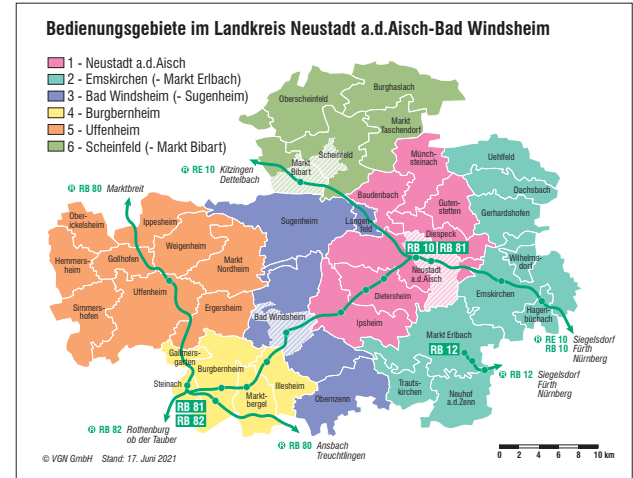

NEA MOBIL

Bequem buchen – flexibel fahren

 09161 - 6 22 99 66

Bedienungsgebiet Emskirchen (- Markt Erlbach)

Bequem und flexibel von A nach B:

Fahren Sie mit dem NEA Mobil in Ihrem Bedienungsgebiet. Start oder Ziel können Sie frei wählen.

Montag bis Freitag von 07:00 bis 18:00 Uhr
Samstag von 10:00 bis 24:00 Uhr
(ausgenommen sind Feiertage)

Nutzen Sie das NEA Mobil im regulären VGN-Tarif mit Zuschlag. Der Zuschlag kommt in Höhe des regulären Tarifs dazu, aber maximal in Höhe der Preisstufe 3.