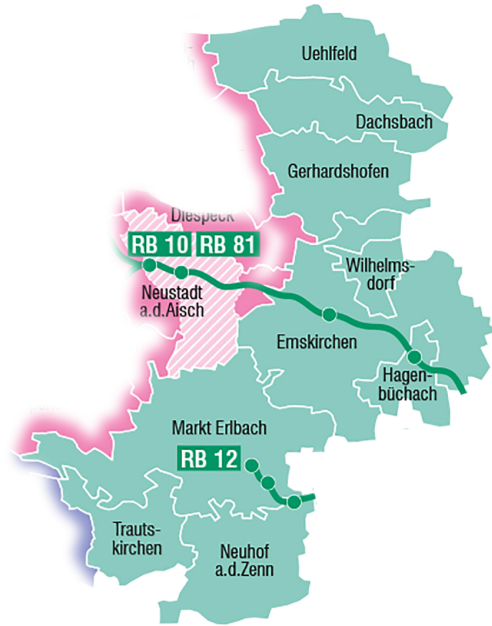

NEA MOBIL

Bequem buchen – flexibel fahren

 09161 - 6 22 99 66

Bedienungsgebiet Emskirchen (- Markt Erlbach)

Bequem und flexibel von A nach B:

Fahren Sie mit dem NEA Mobil in Ihrem Bedienungsgebiet. Start oder Ziel können Sie frei wählen.

Montag bis Freitag von 07:00 bis 18:00 Uhr
Samstag von 10:00 bis 24:00 Uhr
(ausgenommen sind Feiertage)

Nutzen Sie das NEA Mobil im regulären VGN-Tarif mit Zuschlag. Der Zuschlag kommt in Höhe des regulären Tarifs dazu, aber maximal in Höhe der Preisstufe 3.