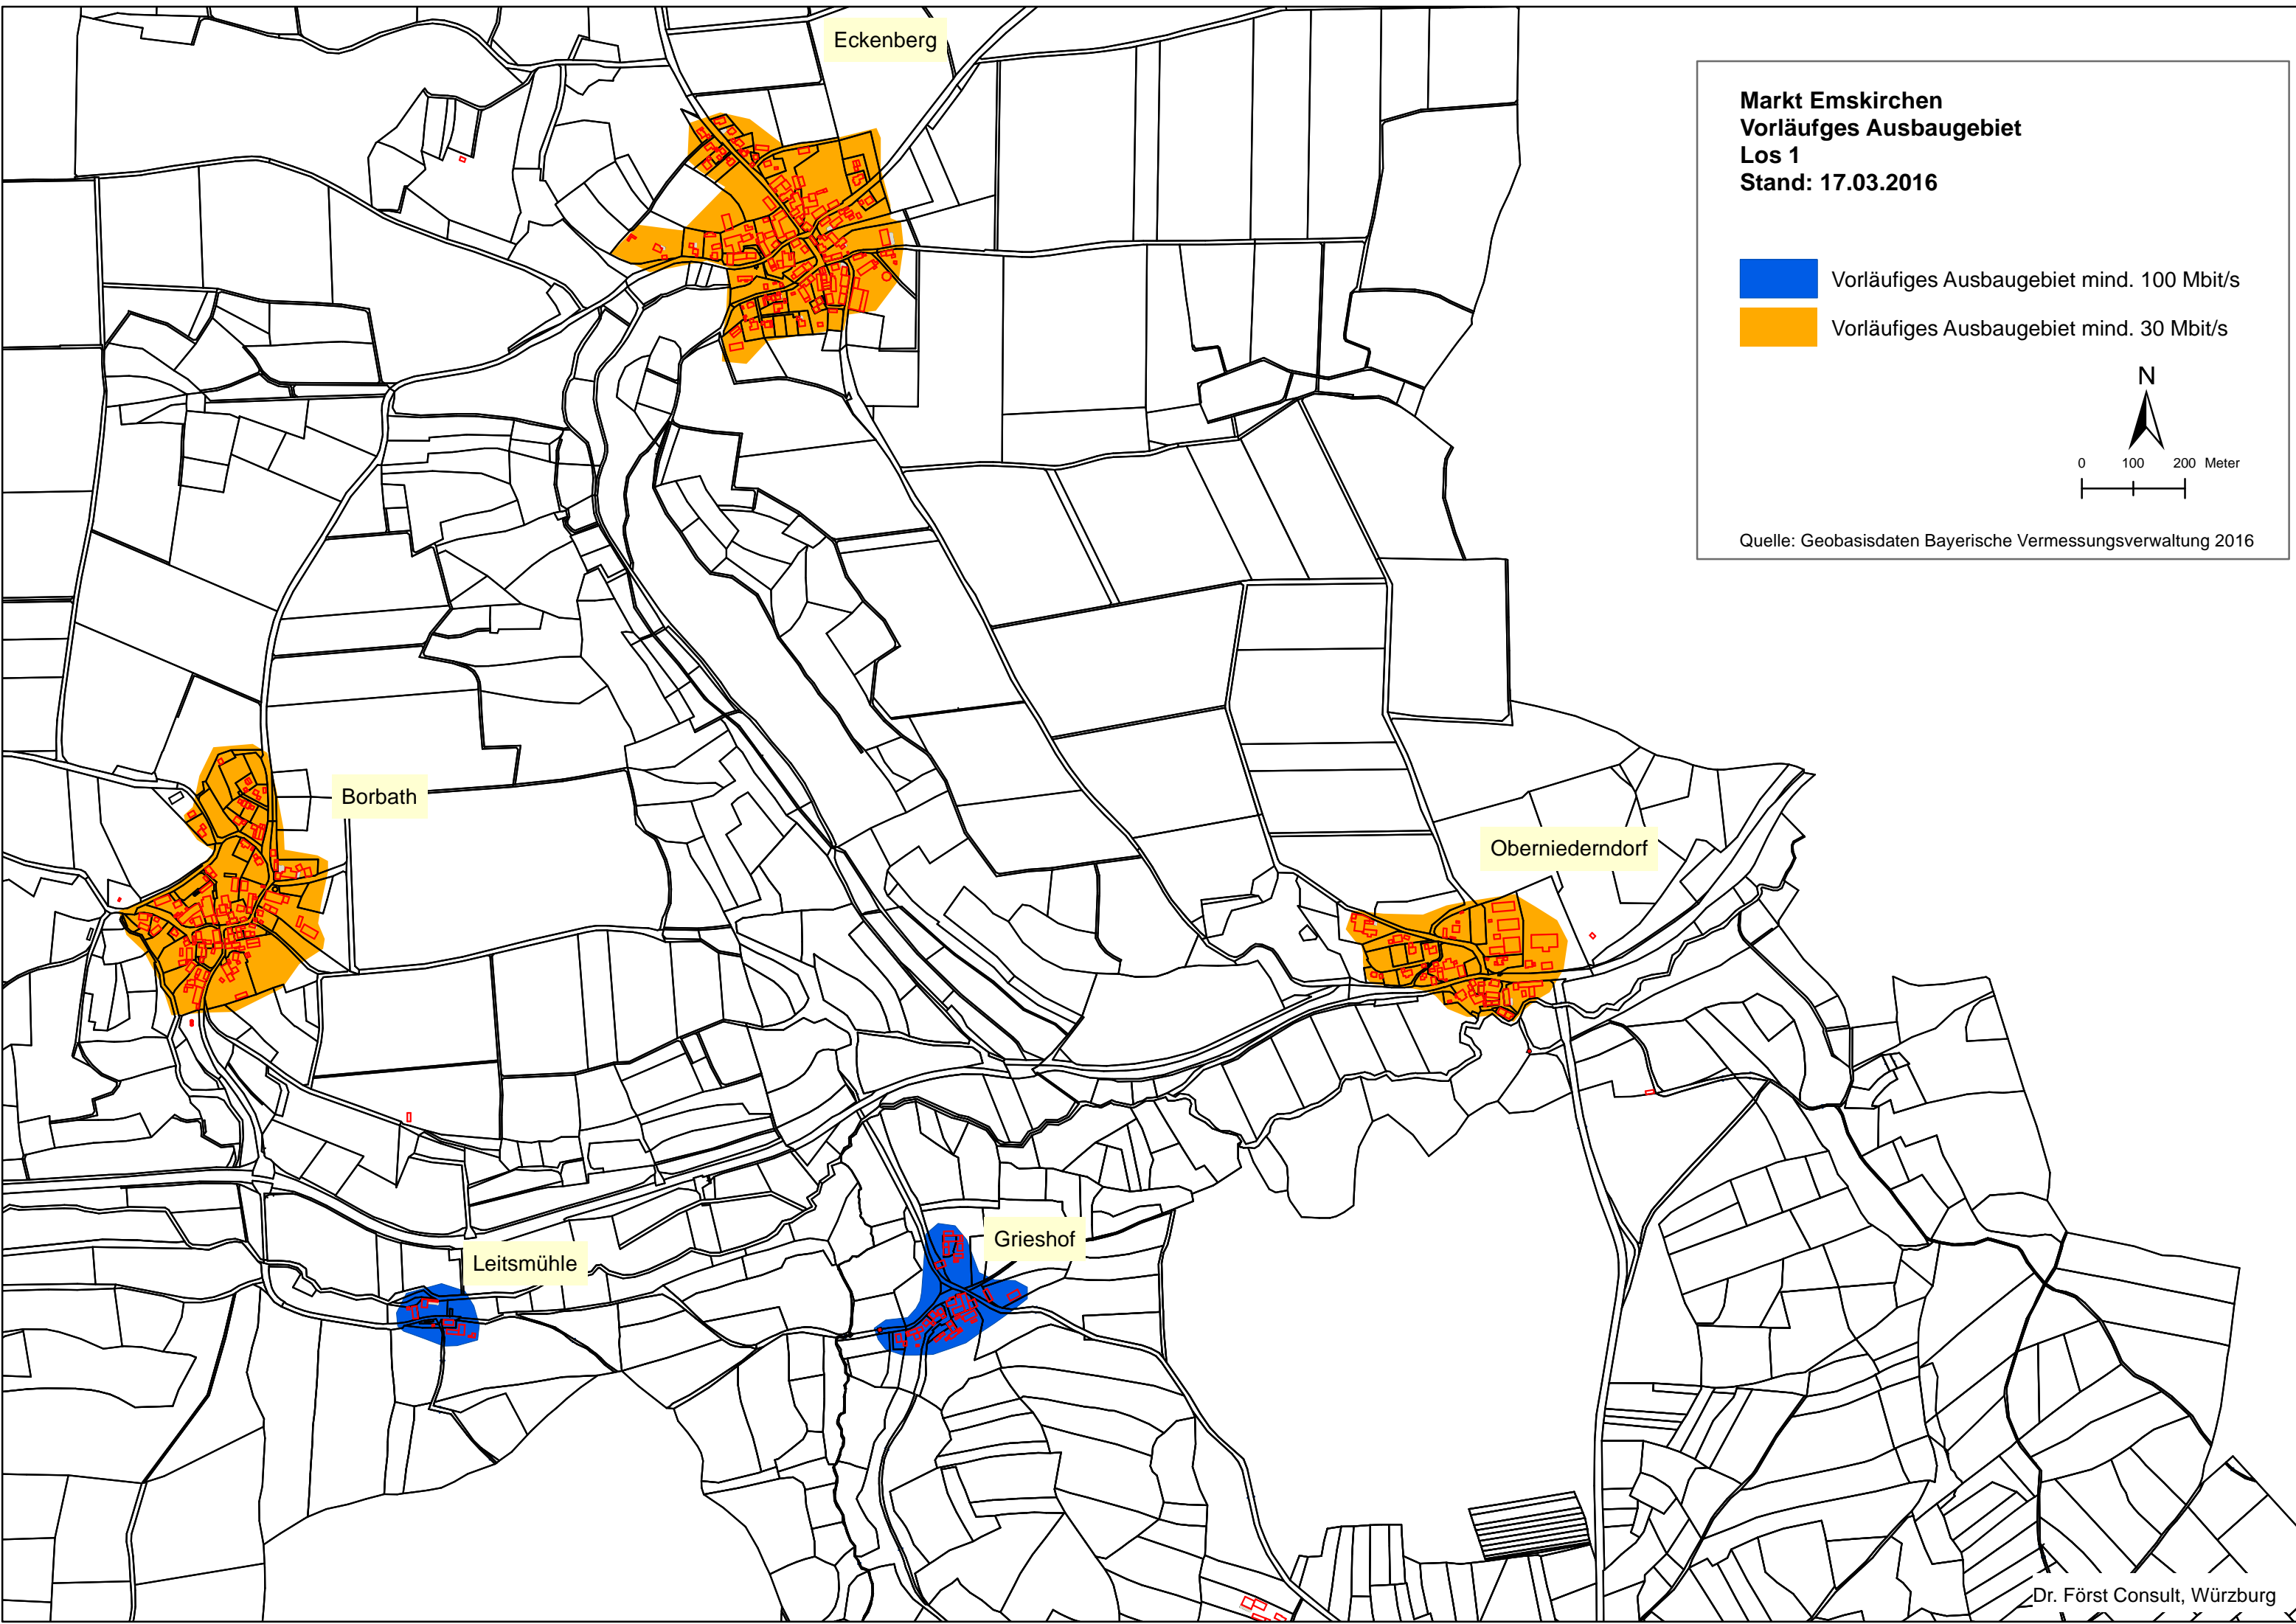

**Markt Emskirchen
Vorläufiges Ausbaugesbiet
Los 1
Stand: 17.03.2016**

-  Vorläufiges Ausbaugesbiet mind. 100 Mbit/s
-  Vorläufiges Ausbaugesbiet mind. 30 Mbit/s

Quelle: Geobasisdaten Bayerische Vermessungsverwaltung 2016

Eckenberg

Borbath

Oberniederndorf

Leitsmühle

Grieshof