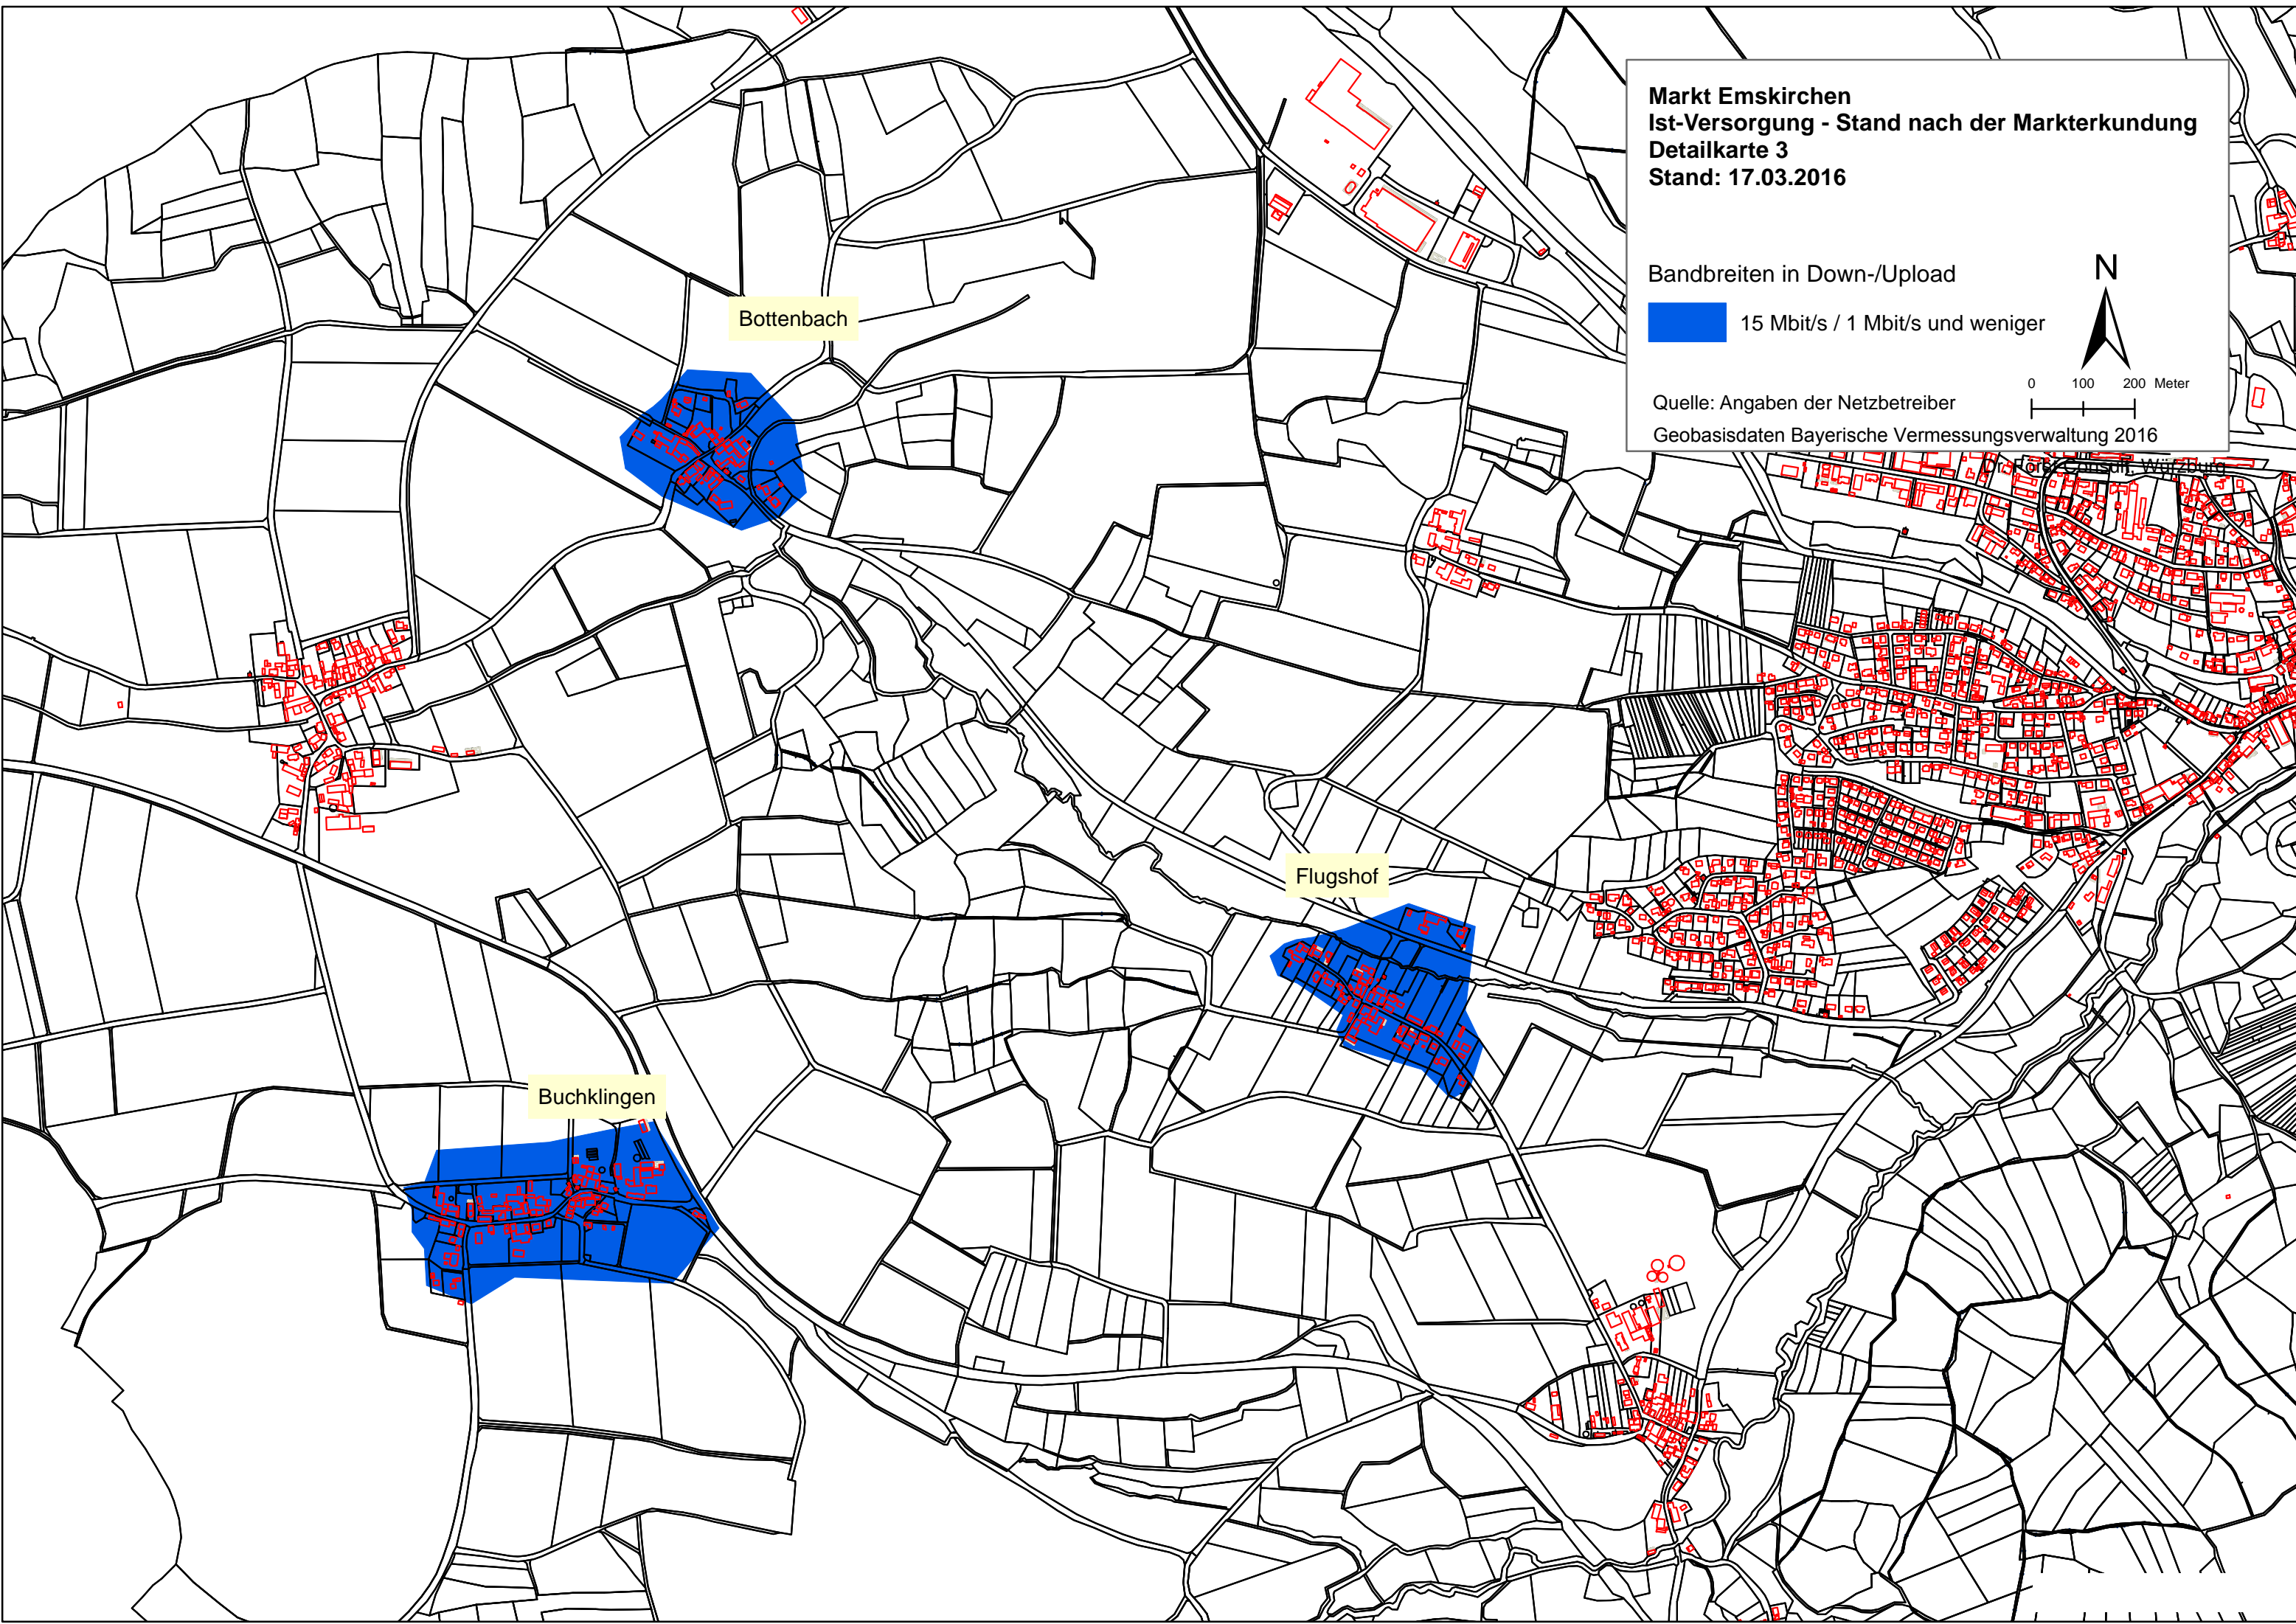

**Markt Emskirchen
Ist-Versorgung - Stand nach der Markterkundung
Detailkarte 3
Stand: 17.03.2016**

Bandbreiten in Down-/Upload

 15 Mbit/s / 1 Mbit/s und weniger

Quelle: Angaben der Netzbetreiber

Geobasisdaten Bayerische Vermessungsverwaltung 2016

Bottenbach

Flugshof

Buchklingen